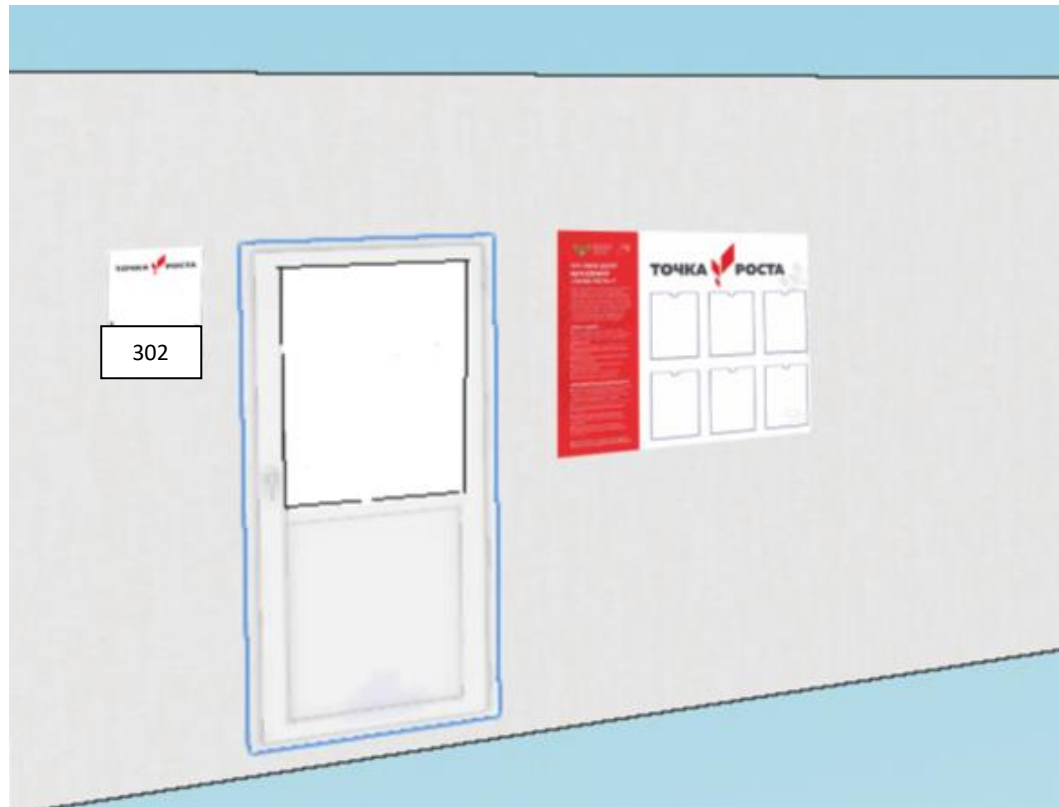

Лаборатория технологическая. Кабинет № 302
Вход в учебное помещение

Визуализация помещений. Лаборатория физическая. Кабинет № 302

Зонирование. Расстановка мебели. Лаборатория физическая. Кабинет № 302 48,7м²

1. Демонстрационная зона.
2. Рабочий стол учителя.
3. Парты ученическая с бортиком
4. Учебная зона.
5. Шкаф для учебных пособий открытый.
6. Шкаф-стеллаж для учебных пособий (верх со стеклами, низ с дверками)
7. Шкаф для учебных пособий открытый
8. Стол лабораторный с надставкой
9. Тумба-мойка

- Подвод воды
- Розетка двойная
- Выключатель
- Интернет розетка