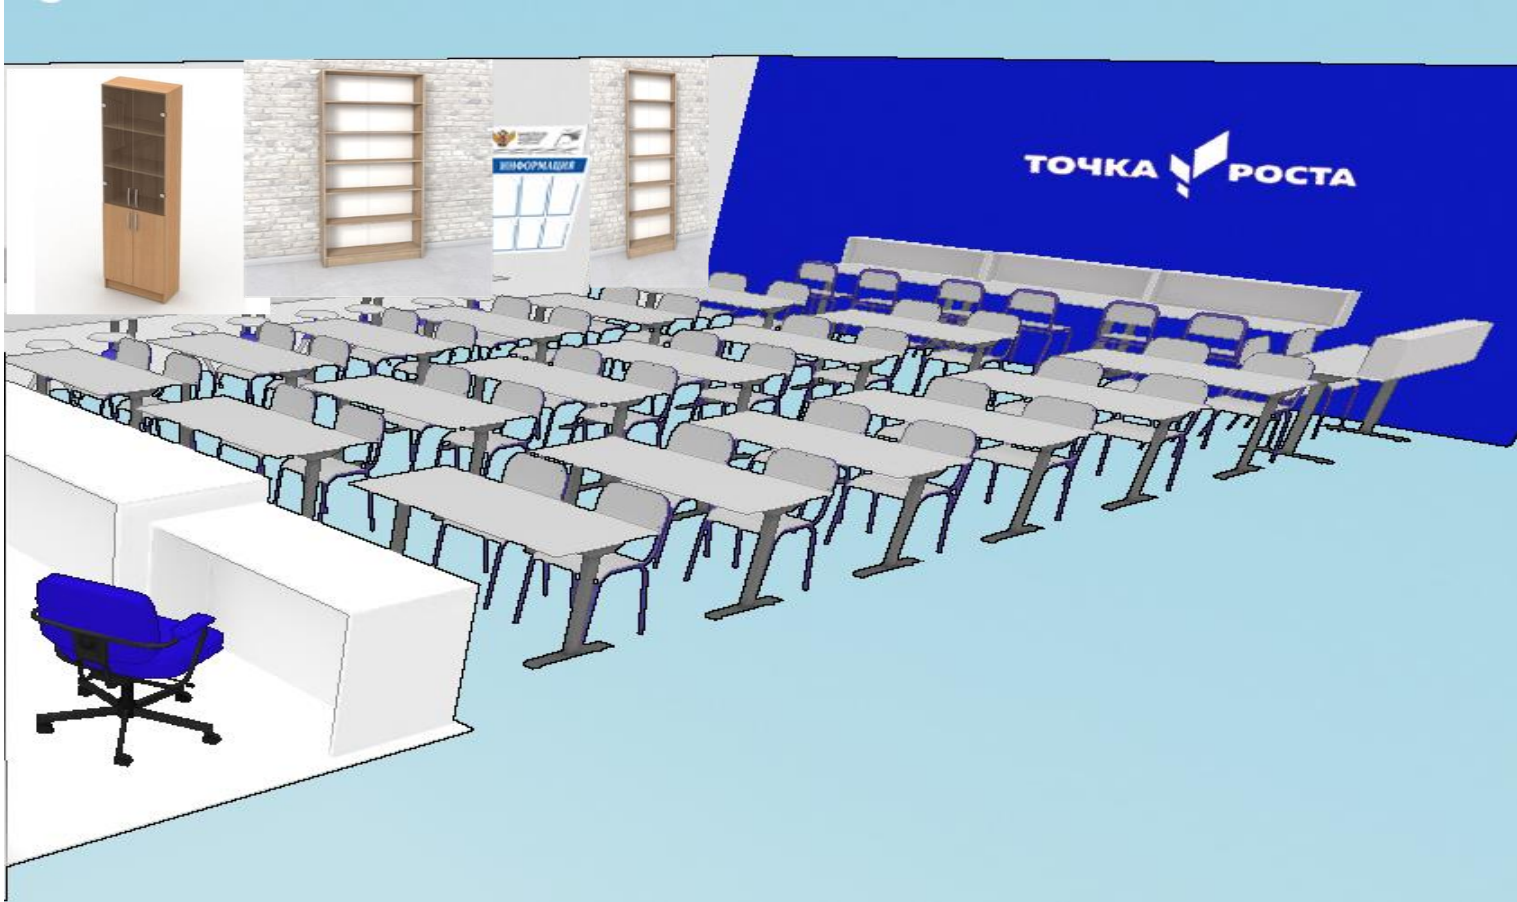

Лаборатория технологическая. Кабинет № 302
Вход в учебное помещение

Визуализация помещений. Лаборатория физическая. Кабинет № 302

Зонирование. Расстановка мебели. Лаборатория физическая. Кабинет № 302 48,7м²

1. Демонстрационная зона.
2. Рабочий стол учителя.
3. Парты ученическая с бортиком
4. Учебная зона.
5. Шкаф для учебных пособий открытый.
6. Шкаф-стеллаж для учебных пособий (верх со стеклами, низ с дверками)
7. Шкаф для учебных пособий открытый
8. Стол лабораторный с надставкой
9. Тумба-мойка