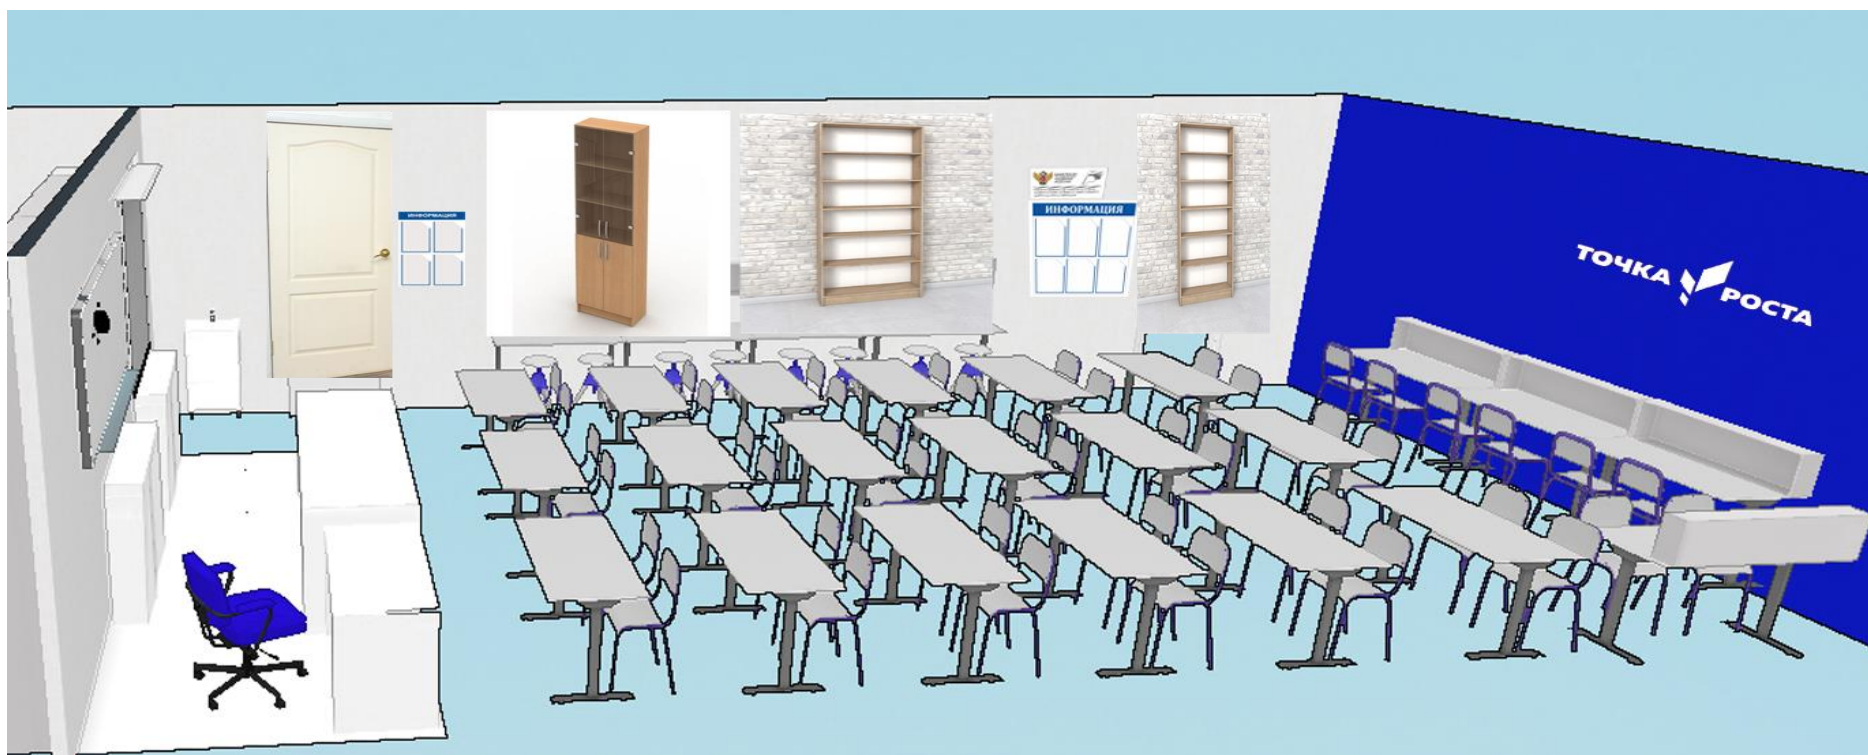

Лаборатория технологическая. Кабинет № 302
Вход в учебное помещение

Визуализация помещений. Лаборатория физическая. Кабинет № 302

Зонирование. Расстановка мебели. Лаборатория физическая. Кабинет № 302 48,7м²

1. Демонстрационная зона.
2. Рабочий стол учителя.
3. Парты ученическая с бортиком
4. Учебная зона.
5. Шкаф для учебных пособий открытый.
6. Шкаф-стеллаж для учебных пособий (верх со стеклами, низ с дверками)
7. Шкаф для учебных пособий открытый
8. Стол лабораторный с надставкой
9. Тумба-мойка